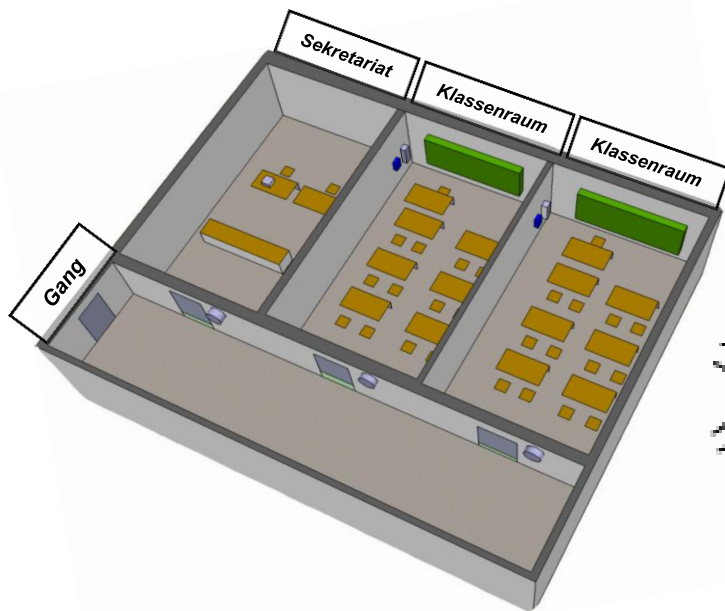

Systemlösung **multiswitch**® für **Schulen**

Jeder kennt die schrecklichen Amokläufe der letzten Jahren wie in Erfurt, Winnenden oder Ansbach. Deshalb sollte man sich im Hinblick der Sicherheit Gedanken machen.