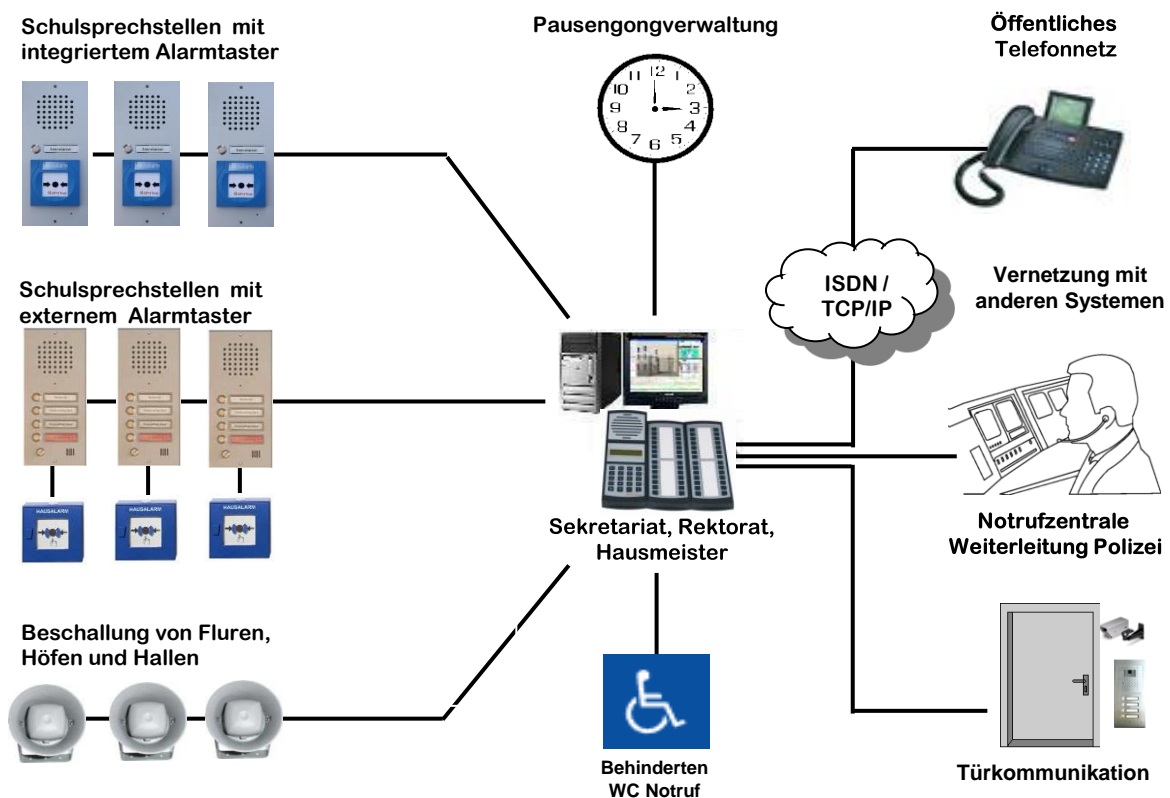

Sprachkommunikation
Voice Communication

Überwachung und Steuerung
Monitoring and Control

Visualisierungssysteme
Visualization System

Systemlösung **multiswitch**[®] für **Schulen**

Jeder kennt die schrecklichen Amokläufe der letzten Jahren wie in Erfurt, Winnenden oder Ansbach. Deshalb sollte man sich im Hinblick der Sicherheit Gedanken machen.

**Wir haben eine
Gefahrensituation an der
Schule !!! Bitte den
Anweisungen...**

Der Sicherheitsgedanke von mehreren Sicherheitsexperten:

Der Lehrer/in soll sich mit den Schülern beim Amokalarm in die Klassenzimmer einschliessen und hat über die Klassenzimmersprechstelle die Möglichkeit, einen Kontakt ins Lehrerzimmer, Sekretariat oder extra eingerichtete Lageräume aufzubauen.

Schulkonzept **multiswitch**[®]

- Notrufsprechstellen mit integriertem Alarmtaster und Rufmöglichkeit zum Sekretariat / Hausmeister / Rektorat
- Schulsprechstellen mit bis zu 4 Ruftasten
- Externe Alarmtaster für z.B: Flure / Hallen
- Leitungsüberwachung zu den Endgeräten
- sehr gute Sprachverständlichkeit, durch Akustikanpassung
- Überwachung von Mikrofon, Lautsprecher und Ruftaster
- Kommunikation der Sprechstellen untereinander
- keine Einschränkung von Verkehrswegen
- Weiterleitung des Notrufes in das Telefonnetz z.B: Polizei oder Notrufzentrale
- Rückrufmöglichkeit der Notrufzentrale in die Klassenzimmer
- Pausengongverwaltung
- Behinderten-WC Notruf mit Lichtruffunktion
- Integrationsmöglichkeit bei Brandalarm

Über einen Alarmmelder extern oder in der Klassenzimmersprechstelle wird der Amokalarm ausgelöst. Dabei wird ein vordefinierter Ton oder Text an alle Lautsprecher und die Klassenzimmersprechstellen ausgegeben, alternativ kann auch eine stille Alarmierung erfolgen.