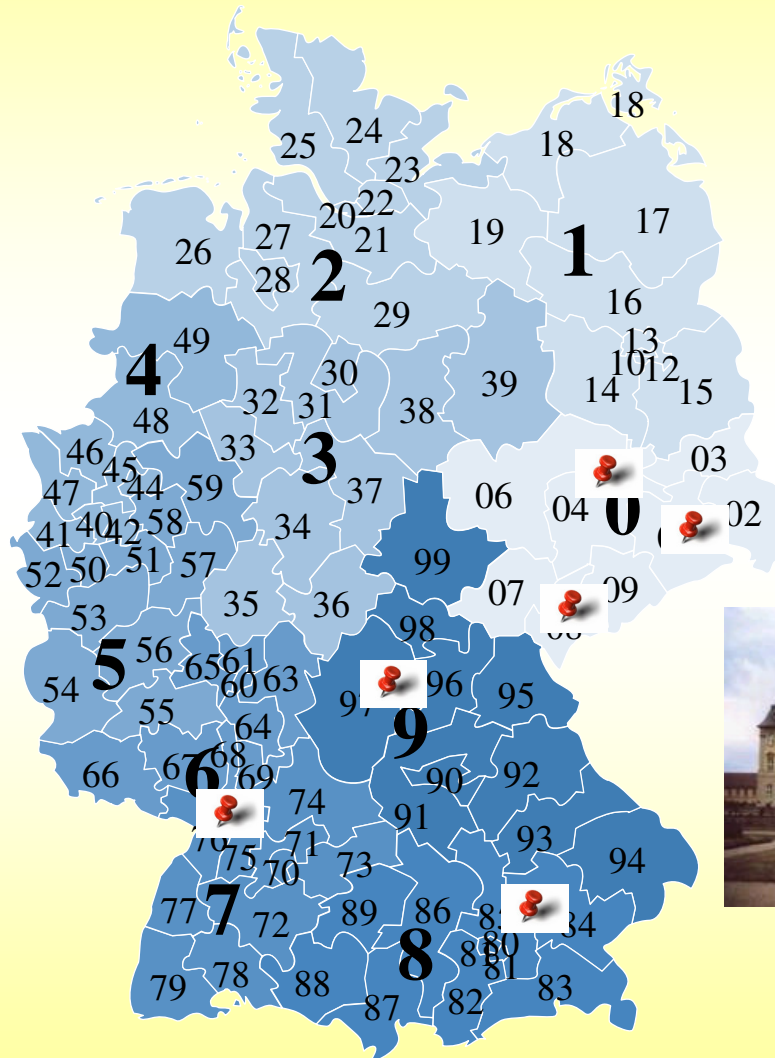

REFERENZLISTE JVA und Forensische Klinik

MRV Arnsdorf (SKH Arnsdorf)

30 Zellenterminal mit Lichtrufffunktion und Sprache

Busstruktur mit Steuergerät SG1501
und Sprache multicom 3000