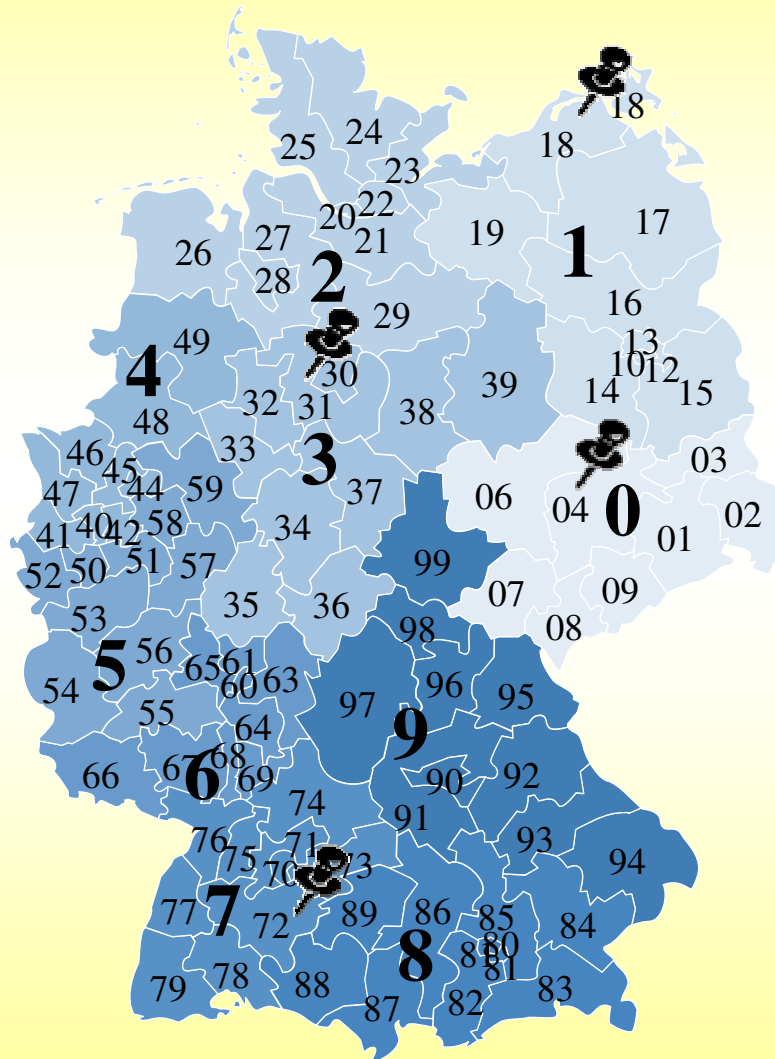

REFERENZLISTE JVA und Forensische Klinik

Sanierung JVA Leipzig mit Krankenhaus

400 Zellenterminal mit Lichtrufffunktion und Sprache

Busstruktur mit Steuergerät SG1501 und Sprache multicom 3000
Anbindung an Visualisierungssoftware „WINIT“ von Falck.