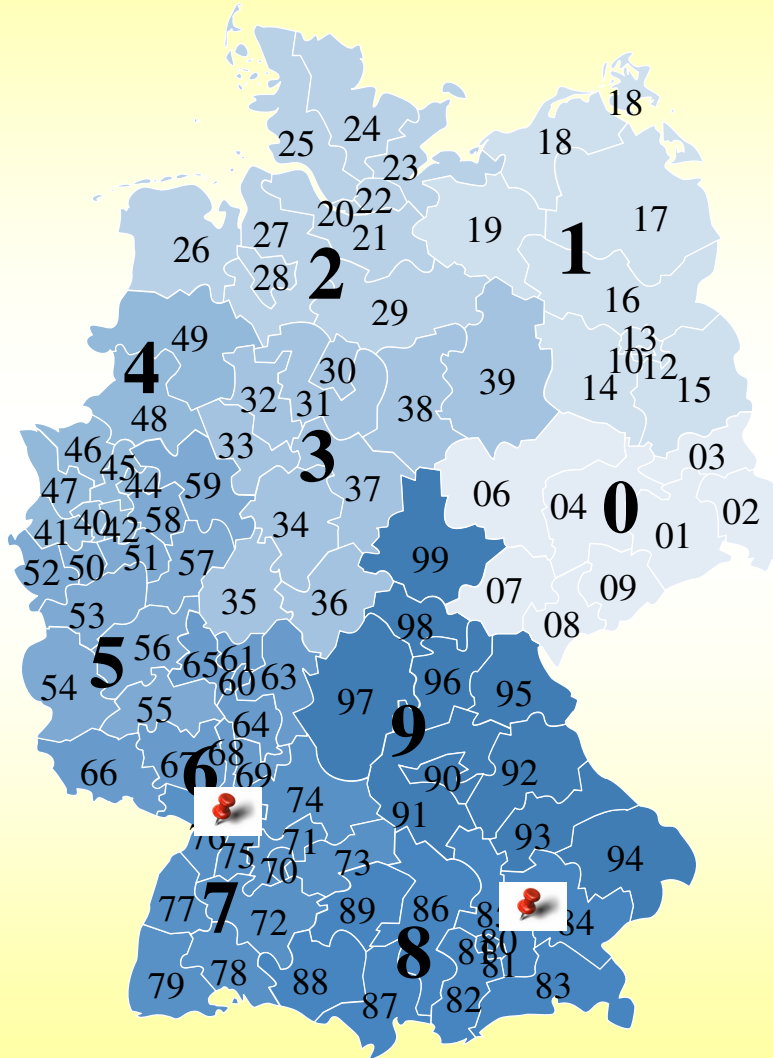

REFERENZLISTE JVA und Forensische Klinik

Neubau der Psychiatrie im BzK-KH Haar

100 Zellensprechstellen mit Lichtrufffunktion und Sprache

50 Türsprechstellen mit Ruffunktion und Sprache

Busstruktur mit EFE-Hardware und **Sternstruktur** mit Sprache multiswitch®
Rückfallebene für ZRK-Anlage über Sprechstellen der multiswitch®-Anlage
Anbindung an Visualisierungssoftware „BZA-WIN“ von EFE.