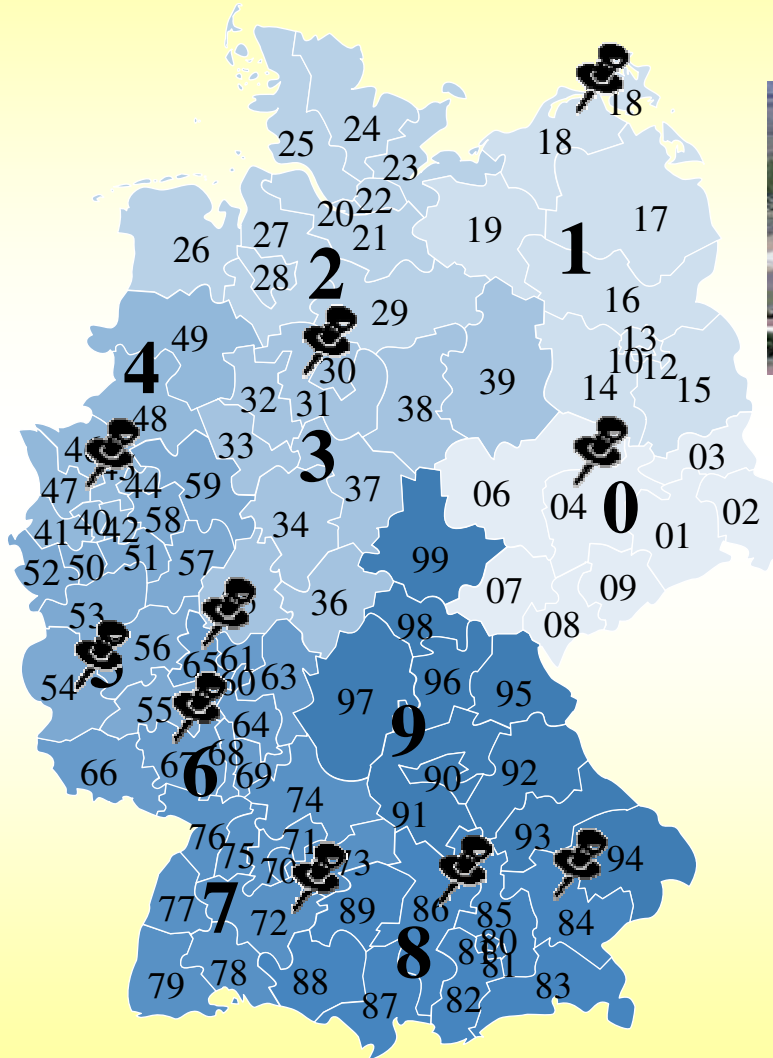

REFERENZLISTE JVA und Forensische Klinik

Neubau JVA Wittlich 1.BA

650 Zellenterminal mit Lichtruffunktion und Sprache mit späterer Anbindung an Altbau

z.Zt. in der Abwicklung

Bauamt LBB Trier (Herr Rudolf Müller)

Busstruktur mit Gehrke-Hardware und **Sternstruktur** mit Sprache multiswitch® Rückfallebene für ZRK-Anlage über Sprechstellen der multiswitch®-Anlage Anbindung an Visualisierungssoftware „Visizell“ von Gehrke.